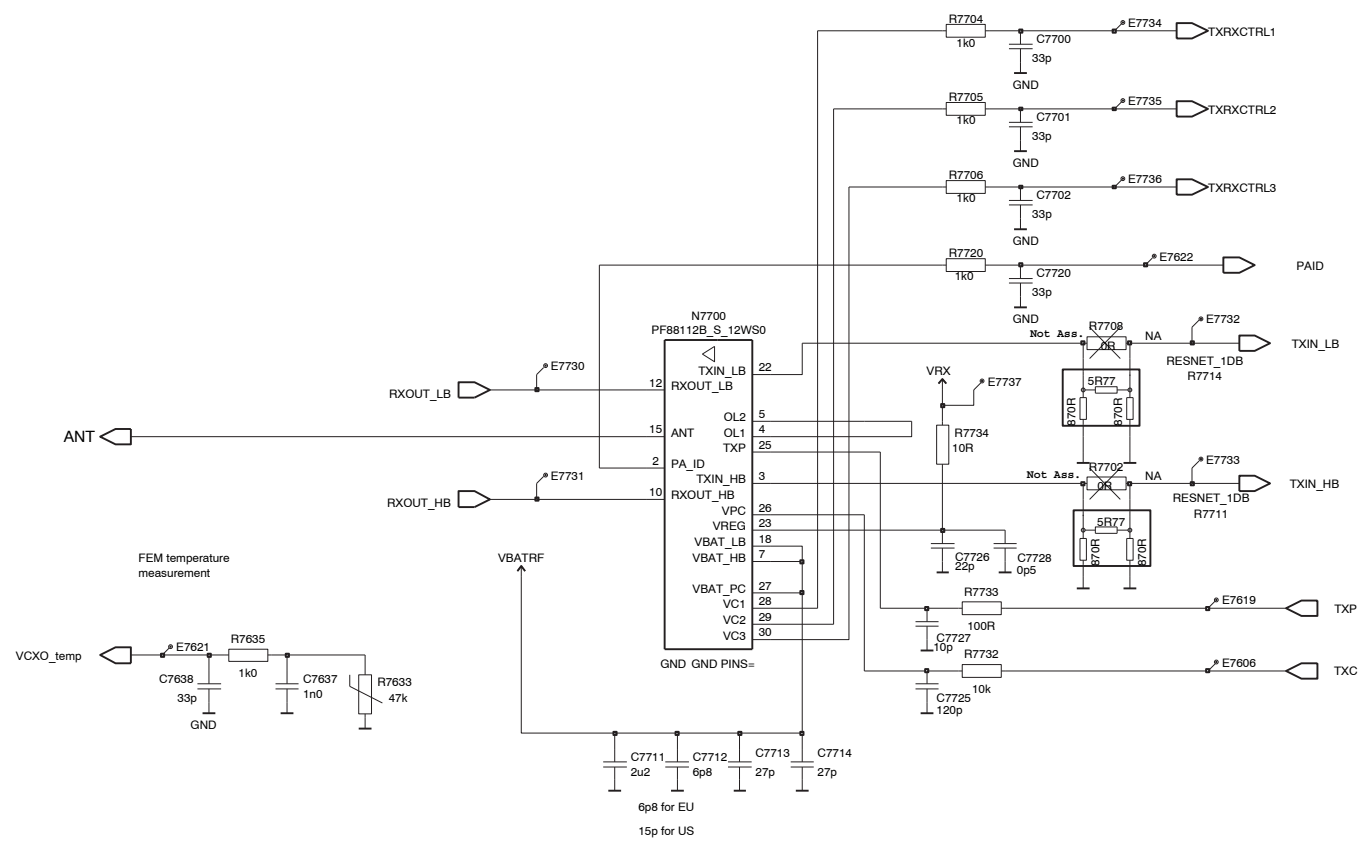

- RFALX(1-5)
- RFCLKGND
- LPRFLCK
- PUSL(1-5)

REFERENCE NUMBER ALLOCATION
 KEYUI: 2400 to 2599
 AUDIO: 2100 to 2199

2cw_50a_asmdrw_t.pdf

2cw_50a_asmdrw_b.pdf