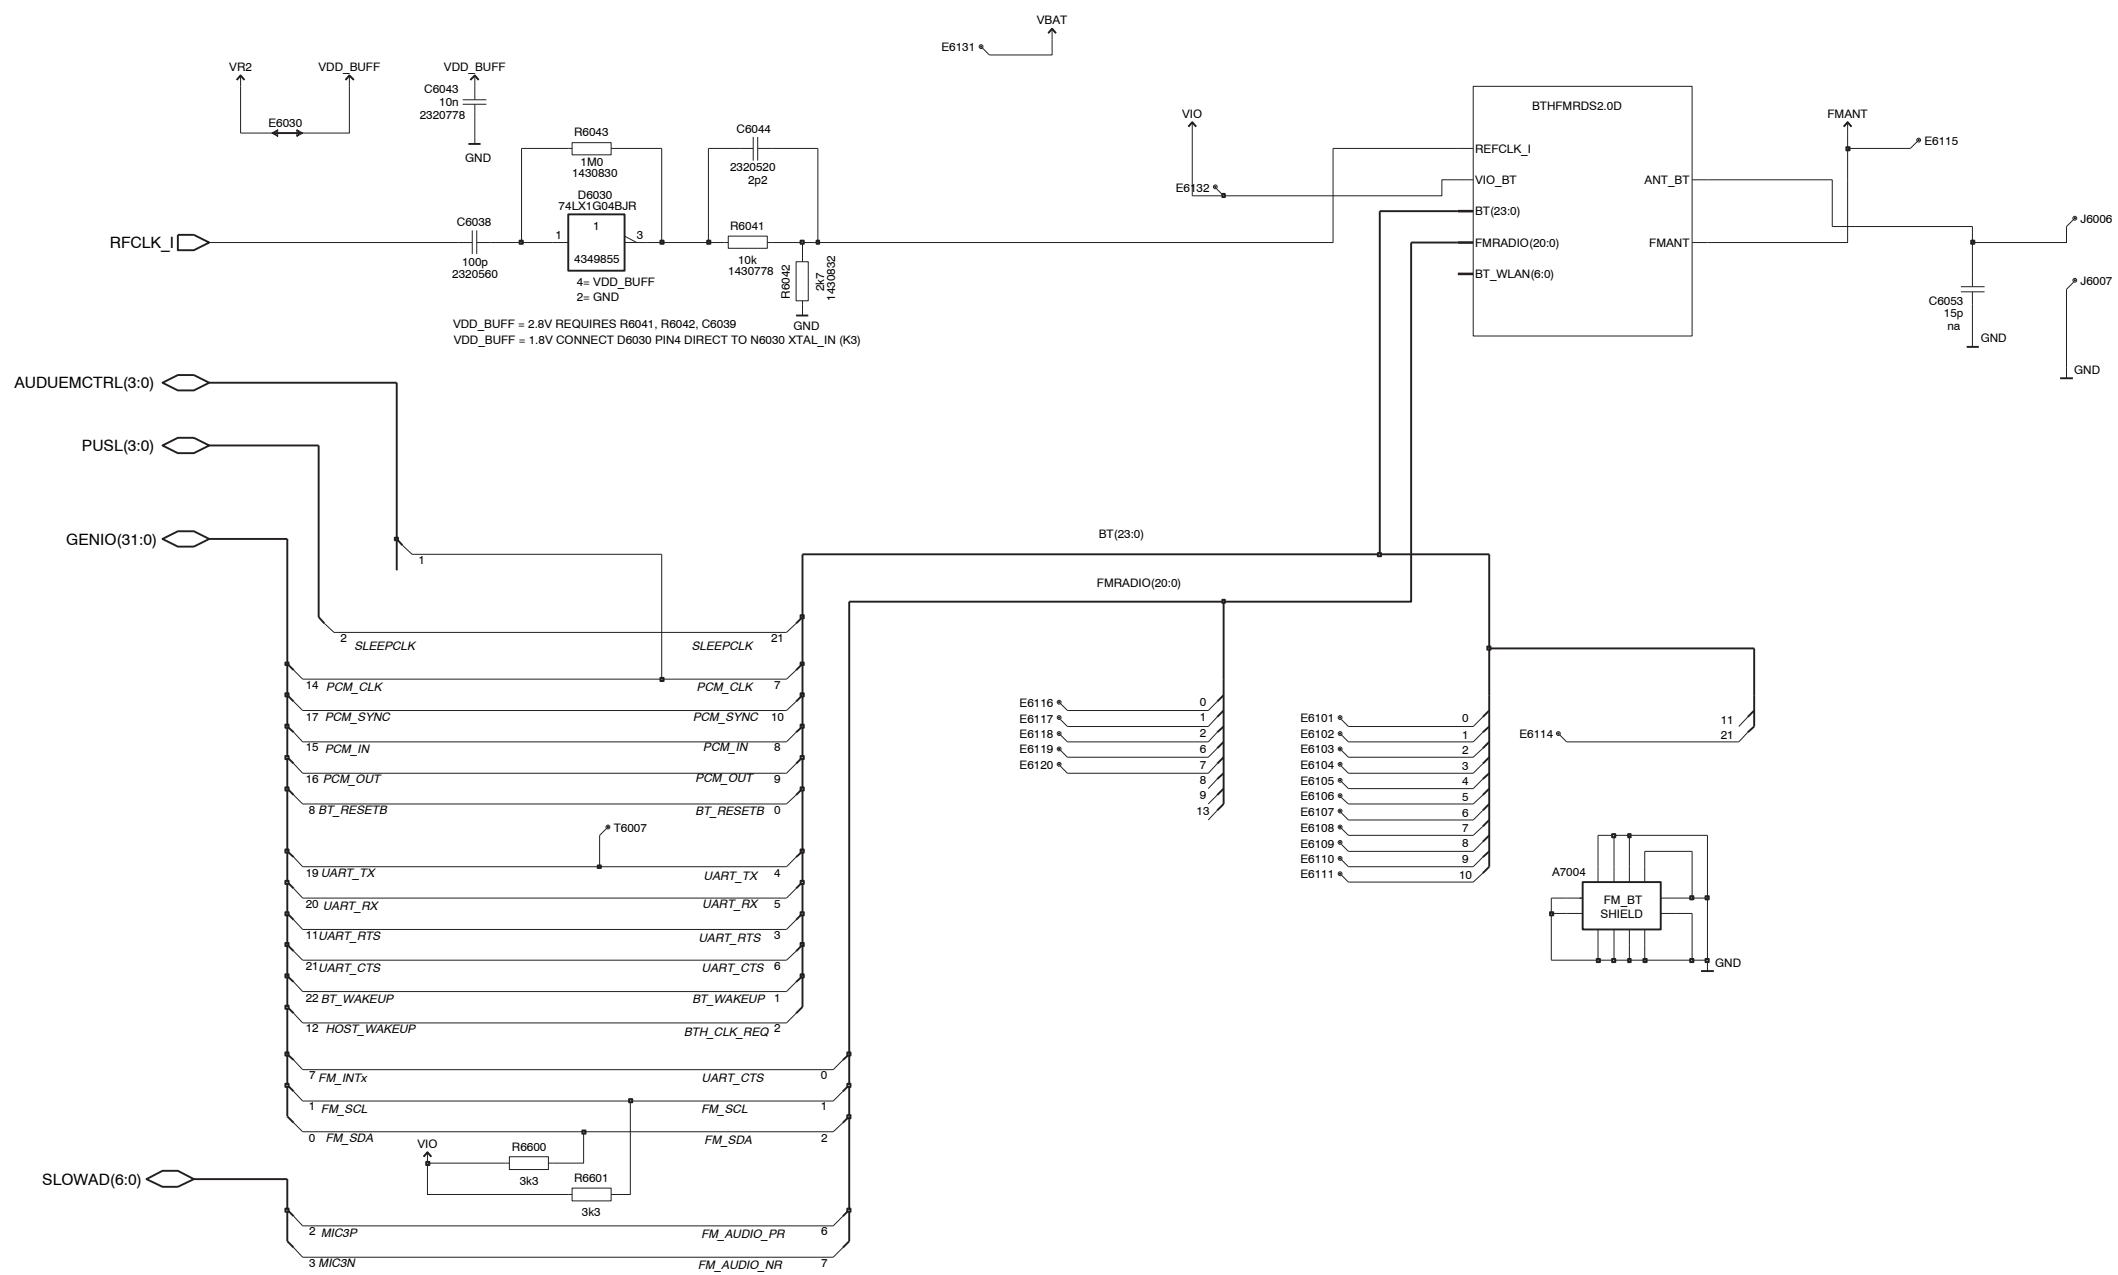

- RFALX(1-5)
- RFCLKGND
- LPRFLCK
- PUSL(1-5)

REFERENCE NUMBER ALLOCATION
 KEYUI: 2400 to 2599
 AUDIO: 2100 to 2199

2cw_50a_asmdrw_t.pdf

2cw_50a_asmdrw_b.pdf