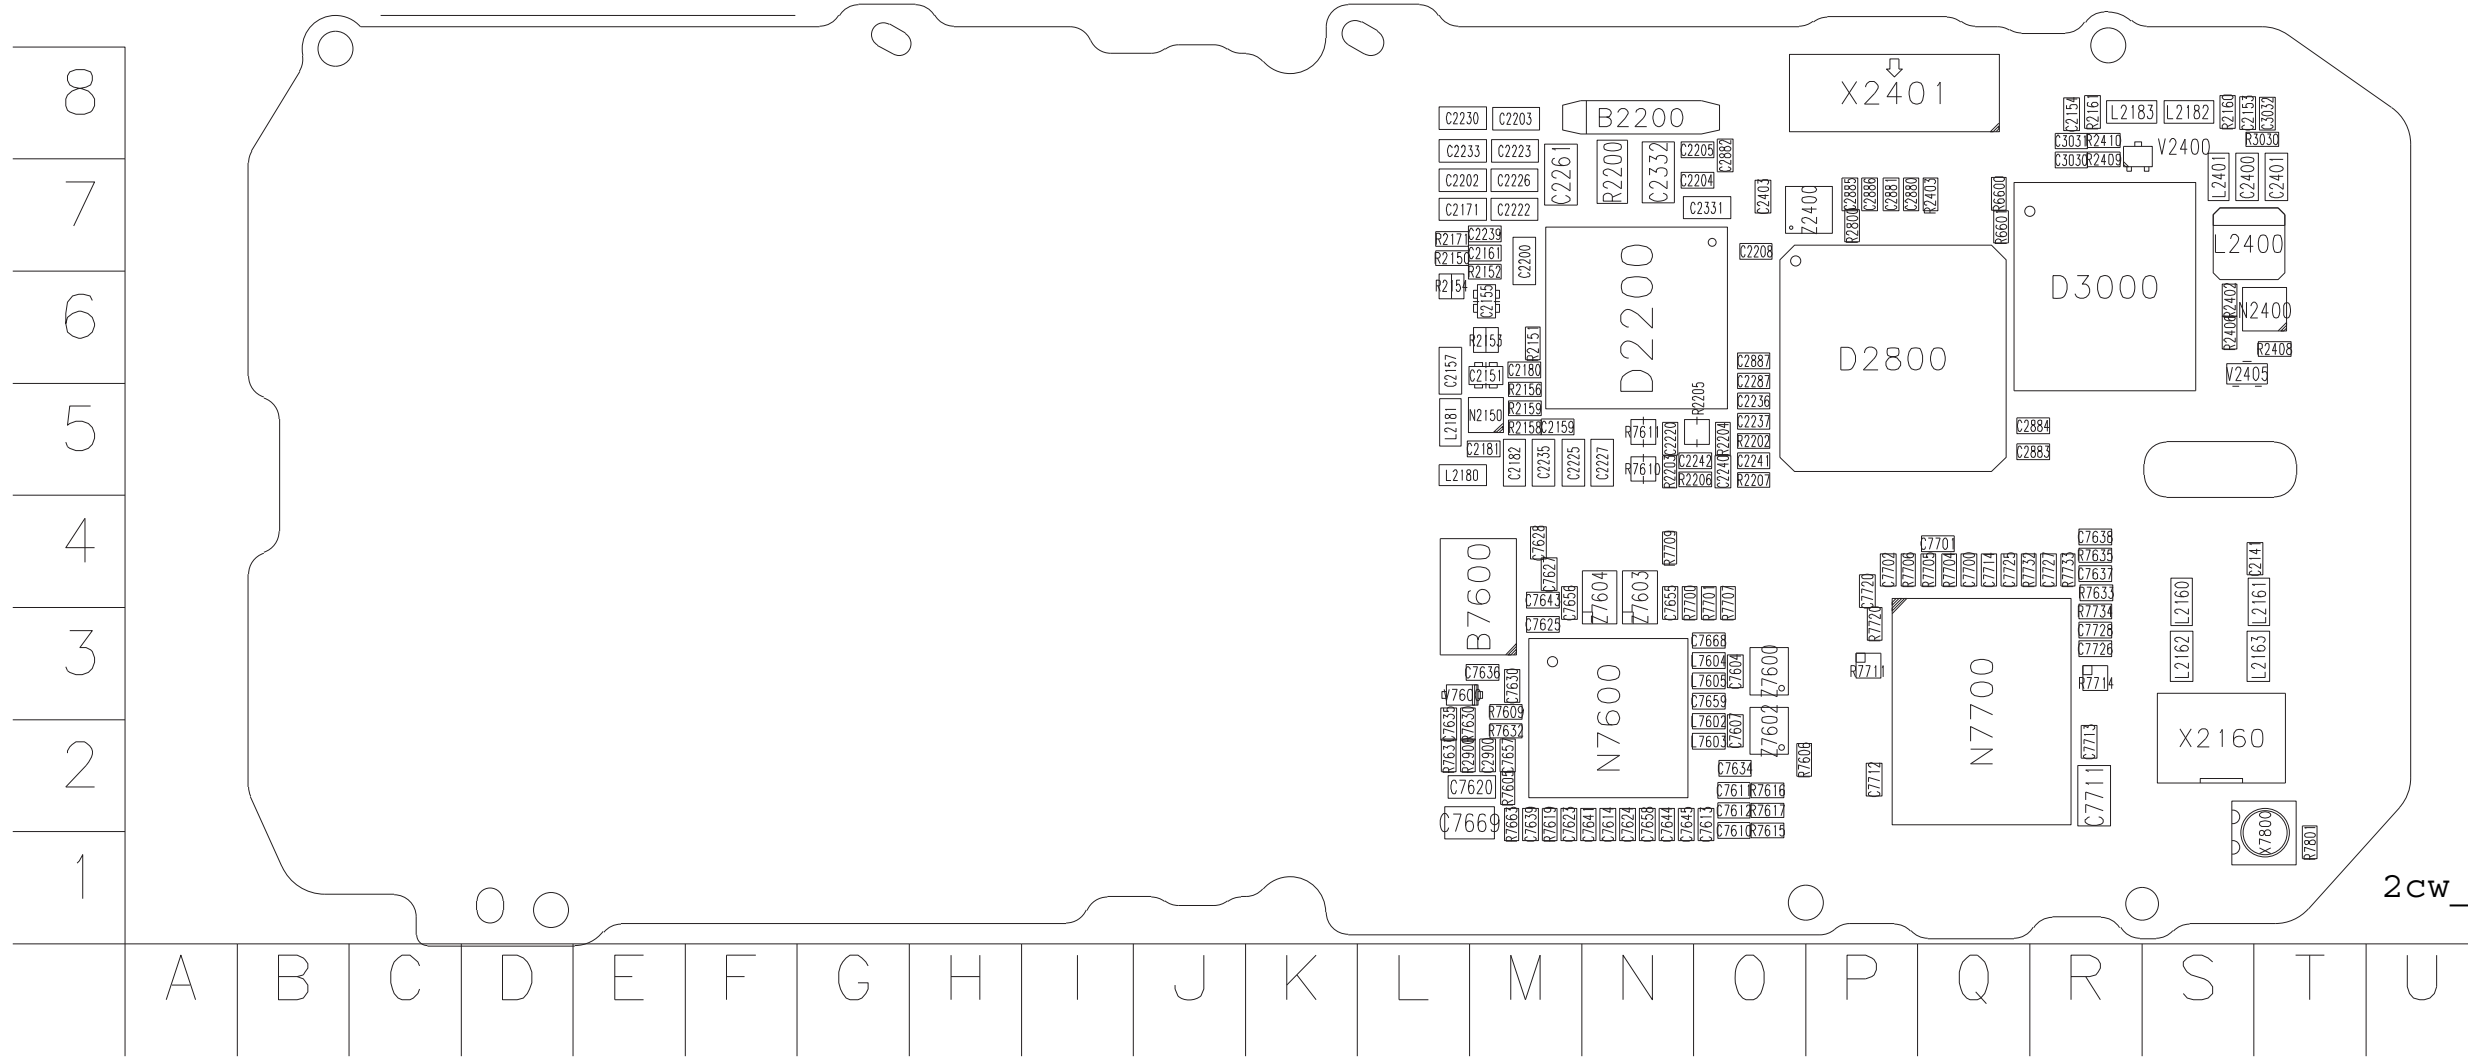

- RFALX(1-5)
- RFCLKGND
- LPRFLCK
- PUSL(1-5)

REFERENCE NUMBER ALLOCATION
 KEYUI: 2400 to 2599
 AUDIO: 2100 to 2199

2cw_50a_asmdrw_t.pdf

2cw_50a_asmdrw_b.pdf