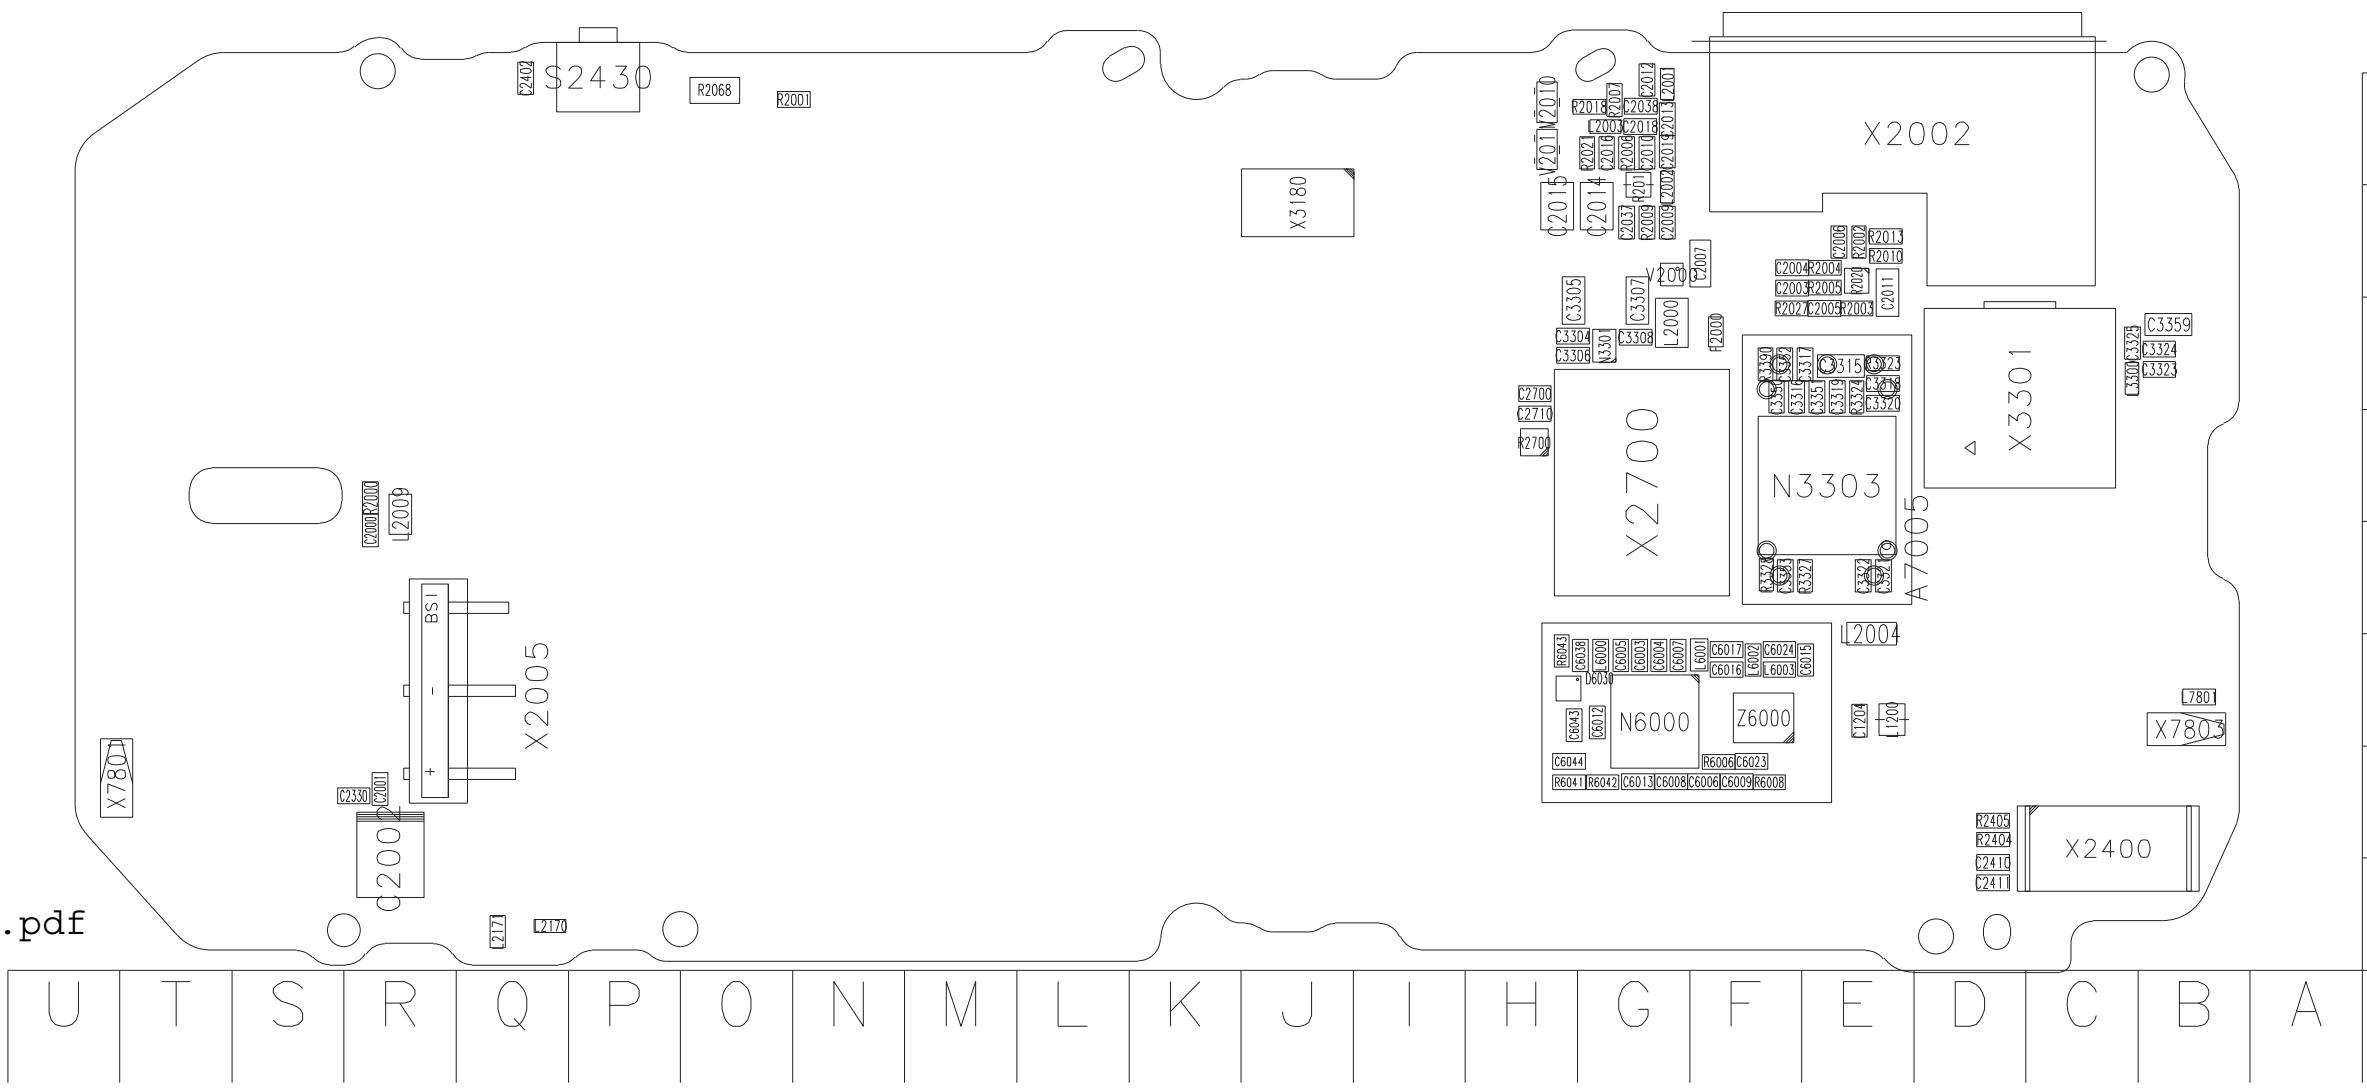

- RFALX(1-5)
- RFCLKGND
- LPRFLCK
- PUSL(1-5)

REFERENCE NUMBER ALLOCATION
 KEYUI: 2400 to 2599
 AUDIO: 2100 to 2199

2cw_50a_asmdrw_t.pdf

2cw_50a_asmdrw_b.pdf